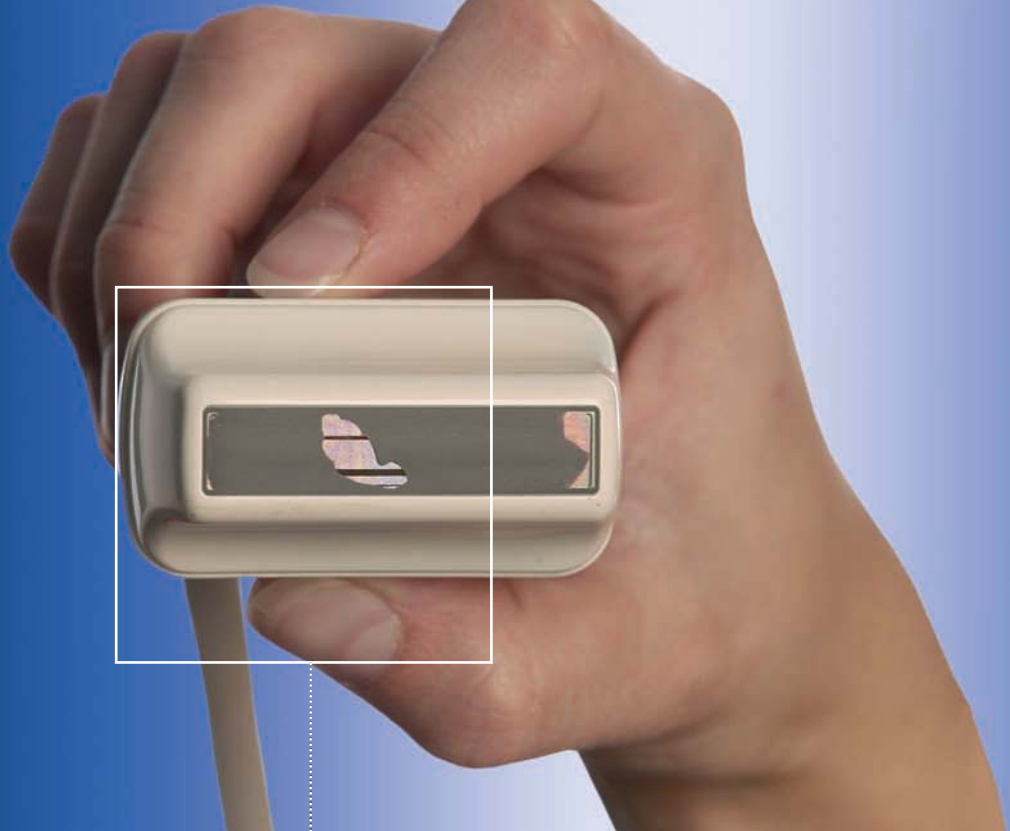

Kosten- günstige Analyse

Eine rechtzeitige Sondenanalyse kann Defekte entdecken bevor diese zu teuren Reparaturen führen. Die meisten Sonden können für einen Bruchteil der Kosten einer neuen Sonde repariert werden!

Vorher

Nachher

Unser Ultraschall-Sondenkoffer garantiert eine geschützte Rücksendung Ihrer Sonde!

Maximale Leistung bei geringen Kosten!

Eine Sondenanalyse erkennt versteckte Probleme rechtzeitig! So kann eine Reparatur bzw. Aufbereitung durchgeführt werden bevor die Analysequalität verloren geht oder die Sonde irreparabel wird.