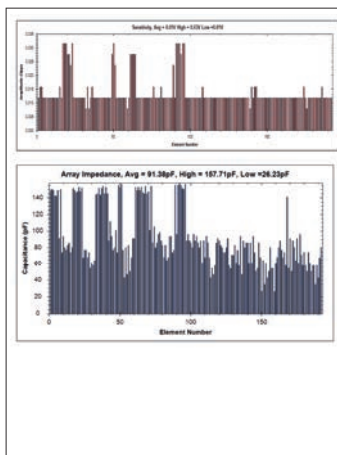

Zertifiziert nach ISO 13485 und ISO 9001

*ermittelter EPRN-Durchschnittswert

MIDES
Die Nr. 1 in Europa

ULTRASCHALL ENDOSKOP REPARATUR

Höchster Reparaturstandard dank State-of-the-Art Technologie.

Das Mides Repair-Modul bietet eine optimale Lösung, um höchste Anforderungen zu erfüllen und einen perfekten Service gewährleisten zu können. Jede Reparatur wird von unserem qualifizierten Technikerteam, unter Verwendung von Original-Ersatzteilen, durchgeführt.